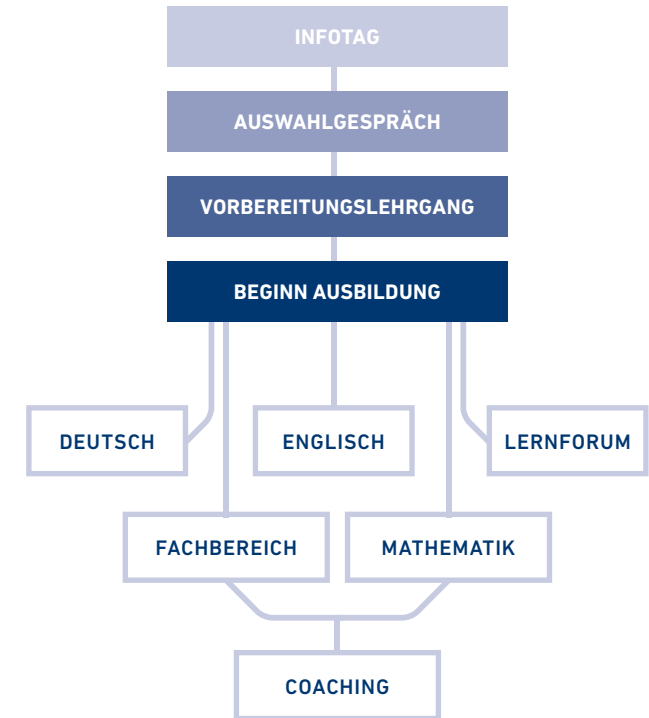

Was kostet die Ausbildung?

- Die Ausbildung ist für alle Lehrlinge kostenlos.

Nach jeder positiv absolvierten Prüfung erhältst du ein Teilprüfungszeugnis. Hast du alle vier Teilprüfungen erfolgreich absolviert, wird dein Berufsreifeprüfungszeugnis von der Externistenschule ausgestellt.